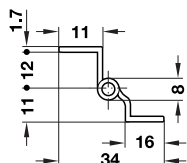

→ van messing

- lengte: 50 of 60 mm
- bladdekte: 1,7 mm
- knoopdekte: 8 mm
- montage: om te schroeven

Bestelinformatie

- De volgende speciale uitvoeringen zijn leverbaar (minimale afname 20 stuks):
- met afgeronde hoeken om machinaal in te laten
 - lengte 40 of 80 mm
 - met andere oppervlakken (op aanvraag)
 - met bocht C

verpakking: 1 of 20 stuks

Bocht B

- voeg: 0,6 mm

oppervlak	aanslag	
	links	rechts
lengte 50 mm		
vernikkeld mat	321.31.634	321.31.625
lengte 60 mm		
vernikkeld mat	321.31.652	321.31.643

verpakking: 1 of 20 stuks

Bocht D, 7,5 mm

- voeg: 0,6 mm
- sponning: 7,5 mm

oppervlak	aanslag	
	links	rechts
lengte 50 mm		
vernikkeld mat	321.34.635	321.34.626
gepolijst	321.34.838	321.34.821
lengte 60 mm		
vernikkeld mat	321.34.653	321.34.644