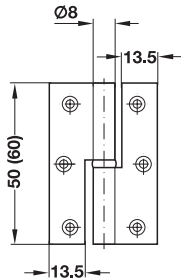

→ van messing

- lengte: 50 of 60 mm
- bladdekte: 1,7 mm
- knoopdekte: 8 mm
- montage: om te schroeven

Bestelinformatie

- De volgende speciale uitvoeringen zijn leverbaar (minimale afname 20 stuks):
- met afgeronde hoeken om machinaal in te laten
 - lengte 40 of 80 mm
 - met andere oppervlakken (op aanvraag)
 - met bocht C

5

Meubelpaumes

Bocht A, recht

- voeg: 1,0 mm

oppervlak	aanslag	
	links	rechts
lengte 50 mm		
vernikkeld mat	321.30.637	321.30.628
gepolijst	321.30.832	321.30.823
lengte 60 mm		
vernikkeld mat	321.30.655	321.30.646
gepolijst	321.30.858	321.30.841

verpakking: 1 of 20 stuks

Bocht B

- voeg: 0,6 mm

oppervlak	aanslag	
	links	rechts
lengte 50 mm		
vernikkeld mat	321.31.634	321.31.625
lengte 60 mm		
vernikkeld mat	321.31.652	321.31.643

verpakking: 1 of 20 stuks

Bocht D, 7,5 mm

- voeg: 0,6 mm
- sponning: 7,5 mm

oppervlak	aanslag	
	links	rechts
lengte 50 mm		
vernikkeld mat	321.34.635	321.34.626
gepolijst	321.34.838	321.34.821
lengte 60 mm		
vernikkeld mat	321.34.653	321.34.644