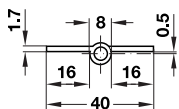

→ van messing

- lengte: 50 of 60 mm
- bladdekte: 1,7 mm
- knoopdekte: 8 mm
- montage: om te schroeven

Bestelinformatie

- De volgende speciale uitvoeringen zijn leverbaar (minimale afname 20 stuks):
- met afgeronde hoeken om machinaal in te laten
 - lengte 40 of 80 mm
 - met andere oppervlakken (op aanvraag)
 - met bocht C

5

Meubelpaumes

Bocht A, recht

- voeg: 1,0 mm

oppervlak	aanslag	
	links	rechts
lengte 50 mm		
vernikkeld mat	321.30.637	321.30.628
gepolijst	321.30.832	321.30.823
lengte 60 mm		
vernikkeld mat	321.30.655	321.30.646
gepolijst	321.30.858	321.30.841

verpakking: 1 of 20 stuks

Bocht B

- voeg: 0,6 mm

oppervlak	aanslag	
	links	rechts
lengte 50 mm		
vernikkeld mat	321.31.634	321.31.625
lengte 60 mm		
vernikkeld mat	321.31.652	321.31.643

verpakking: 1 of 20 stuks

Bocht D, 7,5 mm

- voeg: 0,6 mm
- sponning: 7,5 mm

oppervlak	aanslag	
	links	rechts
lengte 50 mm		
vernikkeld mat	321.34.635	321.34.626
gepolijst	321.34.838	321.34.821
lengte 60 mm		
vernikkeld mat	321.34.653	321.34.644