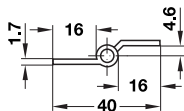

→ van messing

- lengte: 50 of 60 mm
- bladdekte: 1,7 mm
- knoopdekte: 8 mm
- montage: om te schroeven

Bestelinformatie

- De volgende speciale uitvoeringen zijn leverbaar (minimale afname 20 stuks):
- met afgeronde hoeken om machinaal in te laten
 - lengte 40 of 80 mm
 - met andere oppervlakken (op aanvraag)
 - met bocht C

5

Meubelpaumes

Bocht A, recht

- voeg: 1,0 mm

oppervlak	aanslag	
	links	rechts
lengte 50 mm		
vernikkeld mat	321.30.637	321.30.628
gepolijst	321.30.832	321.30.823
lengte 60 mm		
vernikkeld mat	321.30.655	321.30.646
gepolijst	321.30.858	321.30.841

verpakking: 1 of 20 stuks

Bocht B

- voeg: 0,6 mm

oppervlak	aanslag	
	links	rechts
lengte 50 mm		
vernikkeld mat	321.31.634	321.31.625
lengte 60 mm		
vernikkeld mat	321.31.652	321.31.643

verpakking: 1 of 20 stuks

Bocht D, 7,5 mm

- voeg: 0,6 mm
- sponning: 7,5 mm

oppervlak	aanslag	
	links	rechts
lengte 50 mm		
vernikkeld mat	321.34.635	321.34.626
gepolijst	321.34.838	321.34.821
lengte 60 mm		
vernikkeld mat	321.34.653	321.34.644