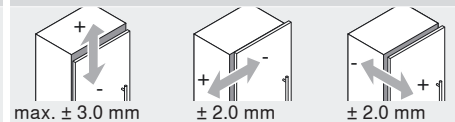

Maatvoeringen

N° 12 -20°			N° 32 -20°			N° 13 -15°		
	Art.-nr.		Art.-nr.		Art.-nr.		Art.-nr.	
Hoekspie	-5°	171A5500	Hoekspie	-5°	171A5500	Montageplaat	18 mm	175H7190.22
Montageplaat	6 mm	175H9160	Montageplaat	0 mm	173H7100			

N° 33 -15°			N° 14 -10°			N° 34 -10°		
	Art.-nr.		Art.-nr.		Art.-nr.		Art.-nr.	
Montageplaat	0 mm	173H7100	Hoekspie	+5°	171A5070	Hoekspie	+5°	171A5010
			Montageplaat	9 mm	175H7190	Montageplaat	0 mm	173H7100

Verstelbereik