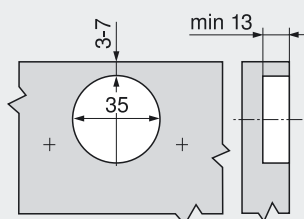

Schroefmontage