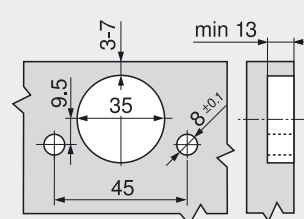

INSERTA-montage