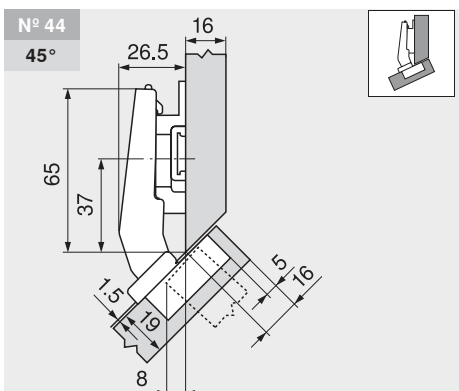

	Topafdekkap voor schroeftop	
Staal	vernikkeld	70T3504

Maatvoeringen

Belangrijk:

De maten gelden bij een basisinstelling van 19 mm deuren corpusdikte. Bij afwijkingen verandert de aanslagsituatie.

Wij raden een proefopstelling aan. De bevestigingspositie van de montageplaat is deels afhankelijk van de standaardbevestigingspositie.

Maatvoeringen

De hoekspie wordt 180° gedraaid ingebouwd (pijl wijst naar de corpus)!

		Art.-nr.
Hoekspie	+5°	171A5040
Montageplaat	9 mm	175H7190

		Art.-nr.
Hoekspie	-5°	171A5500
Montageplaat	6 mm	175H9160

		Art.-nr.
Hoekspie	-5°	171A5500
Montageplaat	0 mm	173H7100

De hoekspie wordt 180° gedraaid ingebouwd (pijl wijst naar de corpus)!

		Art.-nr.
Hoekspie	+5°	171A5010
Montageplaat	9 mm	175H7190

		Art.-nr.
Montageplaat	6 mm	175H9160