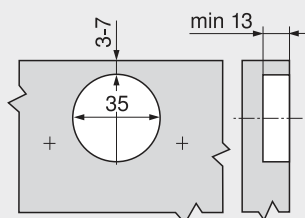

Schroefmontage