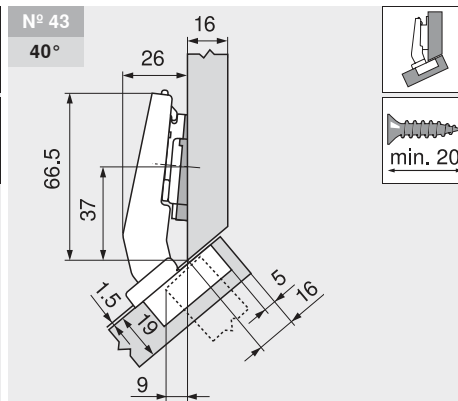

	Topafdekkap voor schroeftop	
Staal	vernikkeld	70T3504

Maatvoeringen

Belangrijk:

De maten gelden bij een basisinstelling van 19 mm deuren corpusdikte. Bij afwijkingen verandert de aanslagsituatie.

Wij raden een proefopstelling aan. De bevestigingspositie van de montageplaat is deels afhankelijk van de standaardbevestigingspositie.

Maatvoeringen

De hoekspie wordt 180° gedraaid ingebouwd (pijl wijst naar de corpus)!

		Art.-nr.
Hoekspie	+5°	171A5040
Montageplaat	9 mm	175H7190

		Art.-nr.
Hoekspie	-5°	171A5500
Montageplaat	6 mm	175H9160

		Art.-nr.
Hoekspie	-5°	171A5500
Montageplaat	0 mm	173H7100

De hoekspie wordt 180° gedraaid ingebouwd (pijl wijst naar de corpus)!

		Art.-nr.
Hoekspie	+5°	171A5010
Montageplaat	9 mm	175H7190

		Art.-nr.
Montageplaat	6 mm	175H9160