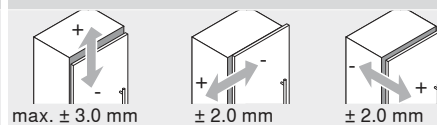

Verstelbereik