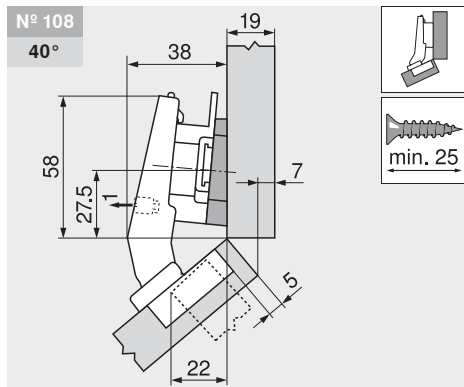

	Topafdekkap voor schroeftop	
Staal	vernikkeld	70T3504

Maatvoeringen

Belangrijk:

De maten gelden bij een basisinstelling van 19 mm deuren corpusdikte. Bij afwijkingen verandert de aanslagsituatie.

Wij raden een proefopstelling aan. De bevestigingspositie van de montageplaat is deels afhankelijk van de standaardbevestigingspositie.

Maatvoeringen

De hoekspie wordt 180° gedraaid ingebouwd (pijl wijst naar de corpus)!

		Art.-nr.
Hoekspie	+5°	171A5040
Montageplaat	9 mm	175H7190

		Art.-nr.
Hoekspie	-5°	171A5500
Montageplaat	6 mm	175H9160