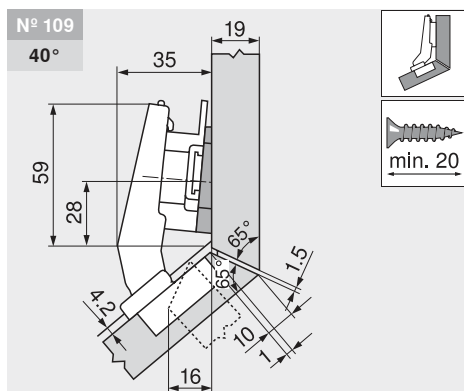

	Topafdekkap voor schroeftop	
Staal	vernikkeld	70T3504

Maatvoeringen

Belangrijk:

De maten gelden bij een basisinstelling van 19 mm deuren corpusdikte. Bij afwijkingen verandert de aanslagsituatie.

Wij raden een proefopstelling aan. De bevestigingspositie van de montageplaat is deels afhankelijk van de standaardbevestigingspositie.

Maatvoeringen

De hoekspie wordt 180° gedraaid ingebouwd (pijl wijst naar de corpus)!

		Art.-nr.
Hoekspie	+5°	171A5040
Montageplaat	9 mm	175H7190

		Art.-nr.
Hoekspie	-5°	171A5500
Montageplaat	6 mm	175H9160

		Art.-nr.
Hoekspie	-5°	171A5500
Montageplaat	0 mm	173H7100

De hoekspie wordt 180° gedraaid ingebouwd (pijl wijst naar de corpus)!

		Art.-nr.
Hoekspie	+5°	171A5010
Montageplaat	9 mm	175H7190

		Art.-nr.
Montageplaat	6 mm	175H9160

		Art.-nr.
Hoekspie	+5°	171A5070
Montageplaat	0 mm	173H7100

Verstelbereik

Zie montageplaten

Schroefmontage

INSERTA-montage

Topmaat