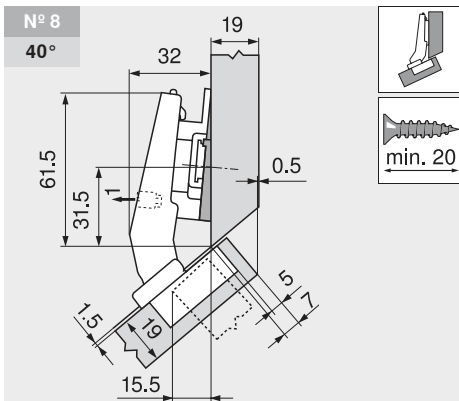

	Topafdekkap voor schroeftop	
Staal	vernikkeld	70T3504

Maatvoeringen

Belangrijk:

De maten gelden bij een basisinstelling van 19 mm deuren corpusdikte. Bij afwijkingen verandert de aanslagsituatie.

Wij raden een proefopstelling aan. De bevestigingspositie van de montageplaat is deels afhankelijk van de standaardbevestigingspositie.

Maatvoeringen

De hoekspie wordt 180° gedraaid ingebouwd (pijl wijst naar de corpus)!

		Art.-nr.
Hoekspie	+5°	171A5040
Montageplaat	9 mm	175H7190

		Art.-nr.
Hoekspie	-5°	171A5500
Montageplaat	6 mm	175H9160