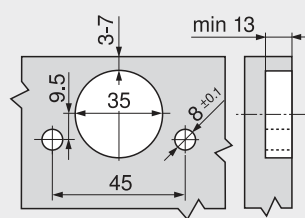

Maatvoeringen

De hoekspie wordt 180° gedraaid ingebouwd (pijl wijst naar de corpus)!

		Art.-nr.
Hoekspie	+5°	171A5040
Montageplaat	9 mm	175H7190

		Art.-nr.
Hoekspie	-5°	171A5500
Montageplaat	6 mm	175H9160

		Art.-nr.
Hoekspie	-5°	171A5500
Montageplaat	0 mm	173H7100

De hoekspie wordt 180° gedraaid ingebouwd (pijl wijst naar de corpus)!

		Art.-nr.
Hoekspie	+5°	171A5010
Montageplaat	9 mm	175H7190

		Art.-nr.
Montageplaat	6 mm	175H9160

		Art.-nr.
Hoekspie	+5°	171A5070
Montageplaat	0 mm	173H7100

Verstelbereik

Zie montageplaten

Schroefmontage

INSERTA-montage

Topmaat