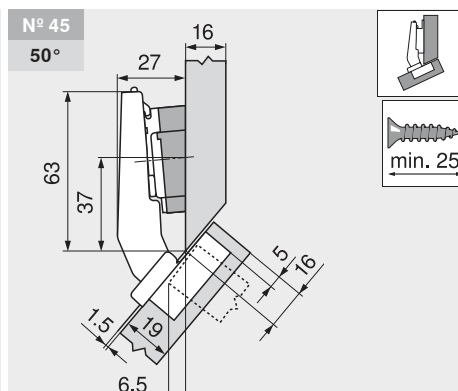

Maatvoeringen

De hoekspie wordt 180° gedraaid ingebouwd (pijl wijst naar de corpus)!

		Art.-nr.
Hoekspie	+5°	171A5040
Montageplaat	9 mm	175H7190

		Art.-nr.
Hoekspie	-5°	171A5500
Montageplaat	6 mm	175H9160

		Art.-nr.
Hoekspie	-5°	171A5500
Montageplaat	0 mm	173H7100

De hoekspie wordt 180° gedraaid ingebouwd (pijl wijst naar de corpus)!

		Art.-nr.
Hoekspie	+5°	171A5010
Montageplaat	9 mm	175H7190

		Art.-nr.
Montageplaat	6 mm	175H9160

		Art.-nr.
Hoekspie	+5°	171A5070
Montageplaat	0 mm	173H7100

Verstelbereik

Zie montageplaten

Schroefmontage

INSERTA-montage

Topmaat